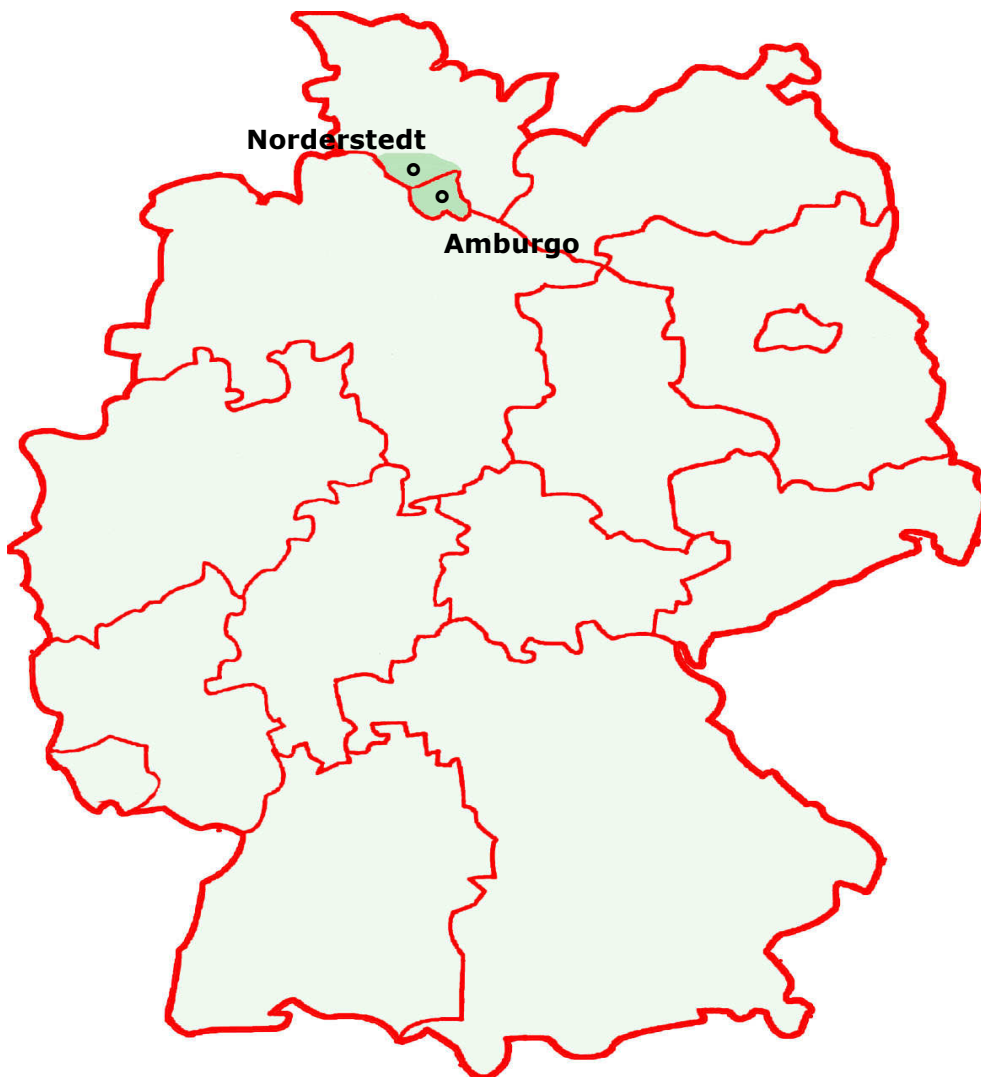

COPERTURA
VIA CAVO
A PAGAMENTO

IN TUTTO IL CANADA

\$ 35,-- al mese

www.italotv.com

Tel. to order:
(001)888.228.6889

**COPERTURA
VIA CAVO
IN GERMANIA**

popolazione servita: 2.000.000 abitanti
copertura 3% del territorio

**COPERTURA
VIA CAVO
IN POLONIA**

popolazione servita: 600.000 abitanti
copertura 2% del territorio

**COPERTURA
DIGITALE TERRESTRE
IN CHIARO IN ITALIA**

In Italia il segnale terrestre è diffuso in sei regioni

LOMBARDIA

SARDEGNA

PUGLIA

ABRUZZO

MOLISE

BASILICATA

CAMPANIA

**COPERTURA
DIGITALE TERRESTRE
IN CHIARO IN LOMBARDIA**