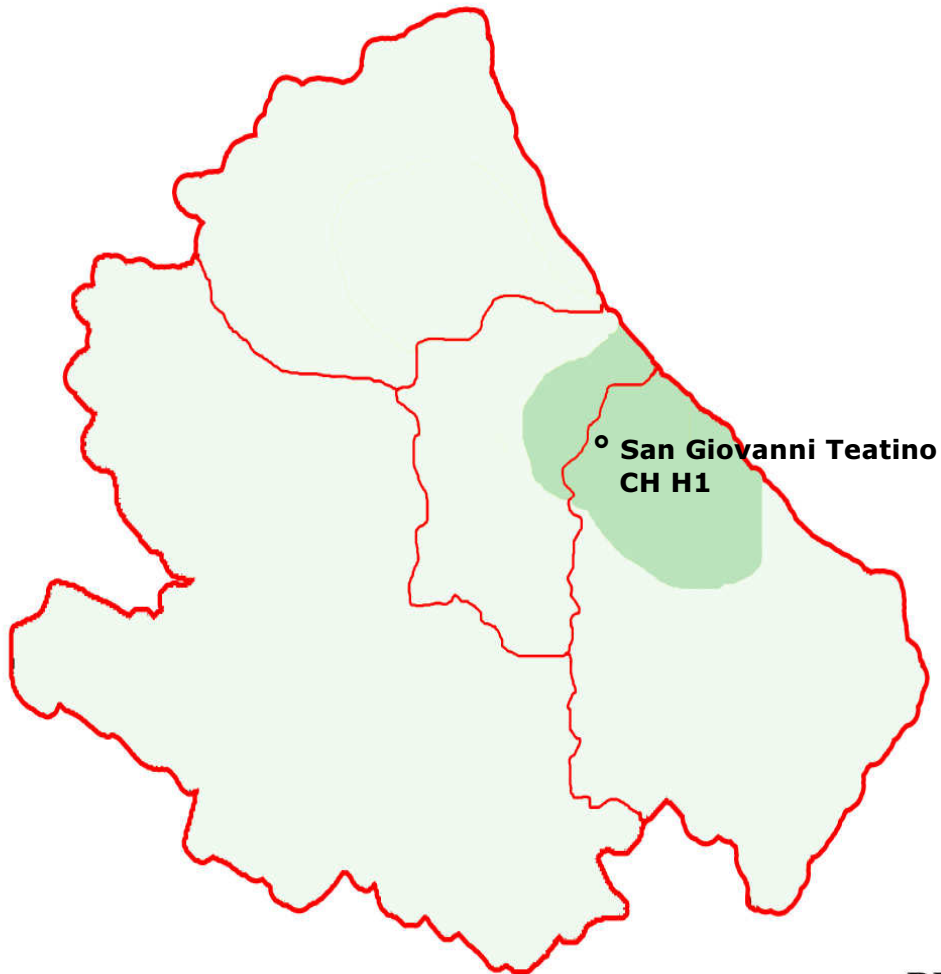

AREA DI COPERTURA

VIA SATELLITE

- **ITALIA ED EUROPA**
- **STATI UNITI**
- **CANADA**
- **PAESI ARABI**
- **AFRICA DEL NORD**

VIA CAVO

- **STATI UNITI**
- **CANADA**
- **GERMANIA**
- **POLONIA**

IN DIGITALE TERRESTRE

LOMBARDIA

SARDEGNA

PUGLIA

ABRUZZO

MOLISE

BASILICATA

CAMPANIA

**COPERTURA
DIGITALE TERRESTRE
IN CHIARO IN LOMBARDIA**

**COPERTURA
DIGITALE TERRESTRE
IN CHIARO IN PUGLIA**

5 ripetitori in Puglia

popolazione servita: 1.500.000 abitanti
copertura 37% del territorio

**COPERTURA
DIGITALE TERRESTRE
IN CHIARO IN ABRUZZO**

**REGIONE
ABRUZZO**

1 ripetitore in Abruzzo

popolazione servita: 400.000 abitanti
copertura 30% del territorio

**COPERTURA
DIGITALE TERRESTRE
IN CHIARO IN MOLISE**

1 ripetitore in Molise

popolazione servita: 60.000 abitanti
copertura 19% del territorio