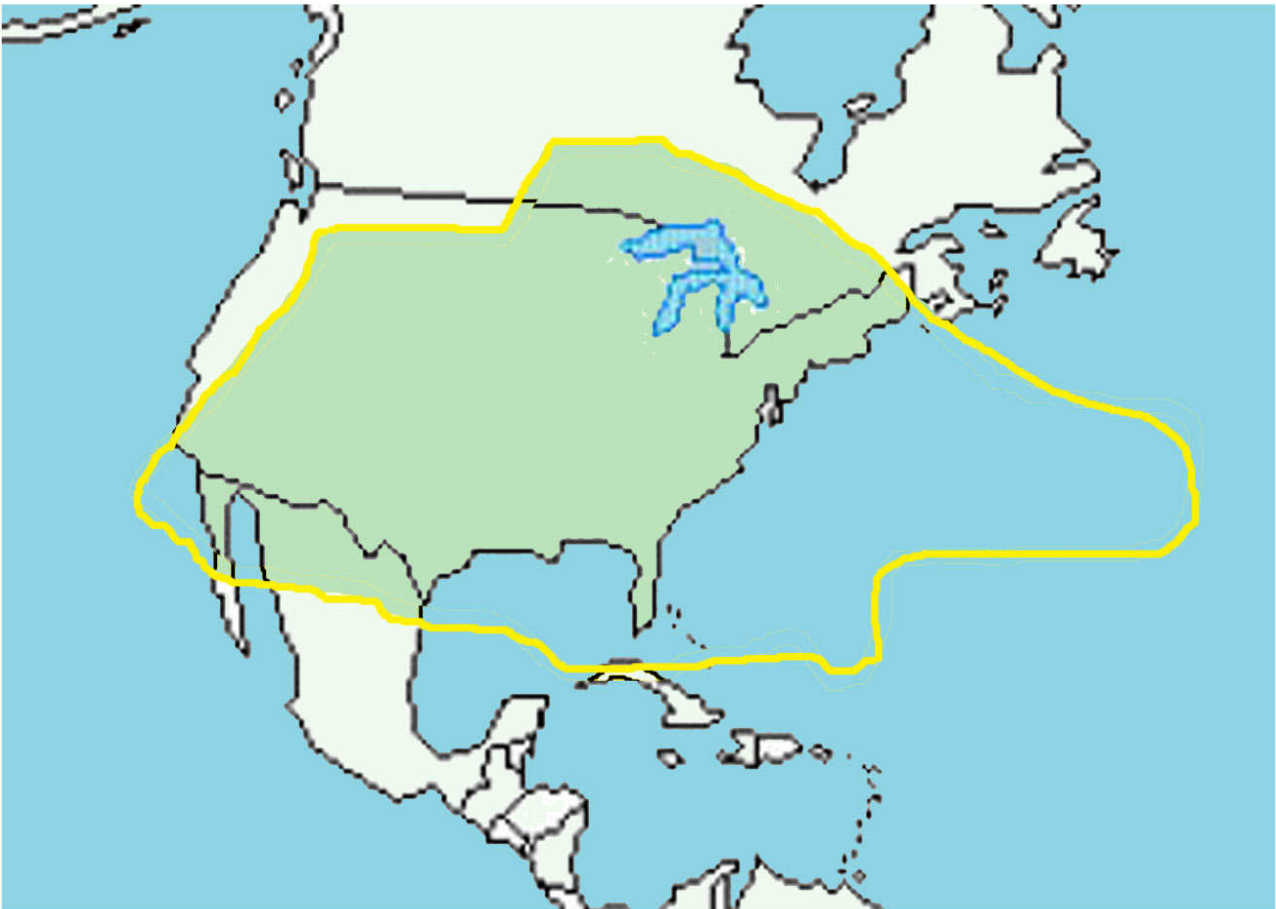

AREA DI COPERTURA

VIA SATELLITE

- **ITALIA ED EUROPA**
- **STATI UNITI**
- **CANADA**
- **PAESI ARABI**
- **AFRICA DEL NORD**

VIA CAVO

- **STATI UNITI**
- **CANADA**
- **GERMANIA**
- **POLONIA**

IN DIGITALE TERRESTRE

- **SARDEGNA**
- **LOMBARDIA**
- **ABRUZZO**
- **MOLISE**
- **PUGLIA**
- **BASILICATA**
- **CAMPANIA**

COPERTURA
VIA SATELLITE
IN CHIARO

- **EUROPA**
- **PAESI ARABI**
- **AFRICA DEL NORD**

HOT BIRD 13° EST

Frequenza 11.585

Polarizzazione Verticale

Simbol Rate 27.500

Fec 3 / 4

COPERTURA
VIA SATELLITE
IN CHIARO

- **STATI UNITI D'AMERICA**
- **CANADA (regione Quebec)**

INTELSAT 43.1° OVEST

Frequenza 12.050

LOMBARDIA

SARDEGNA

PUGLIA

ABRUZZO

MOLISE

BASILICATA

CAMPANIA

**COPERTURA
DIGITALE TERRESTRE
IN CHIARO IN LOMBARDIA**