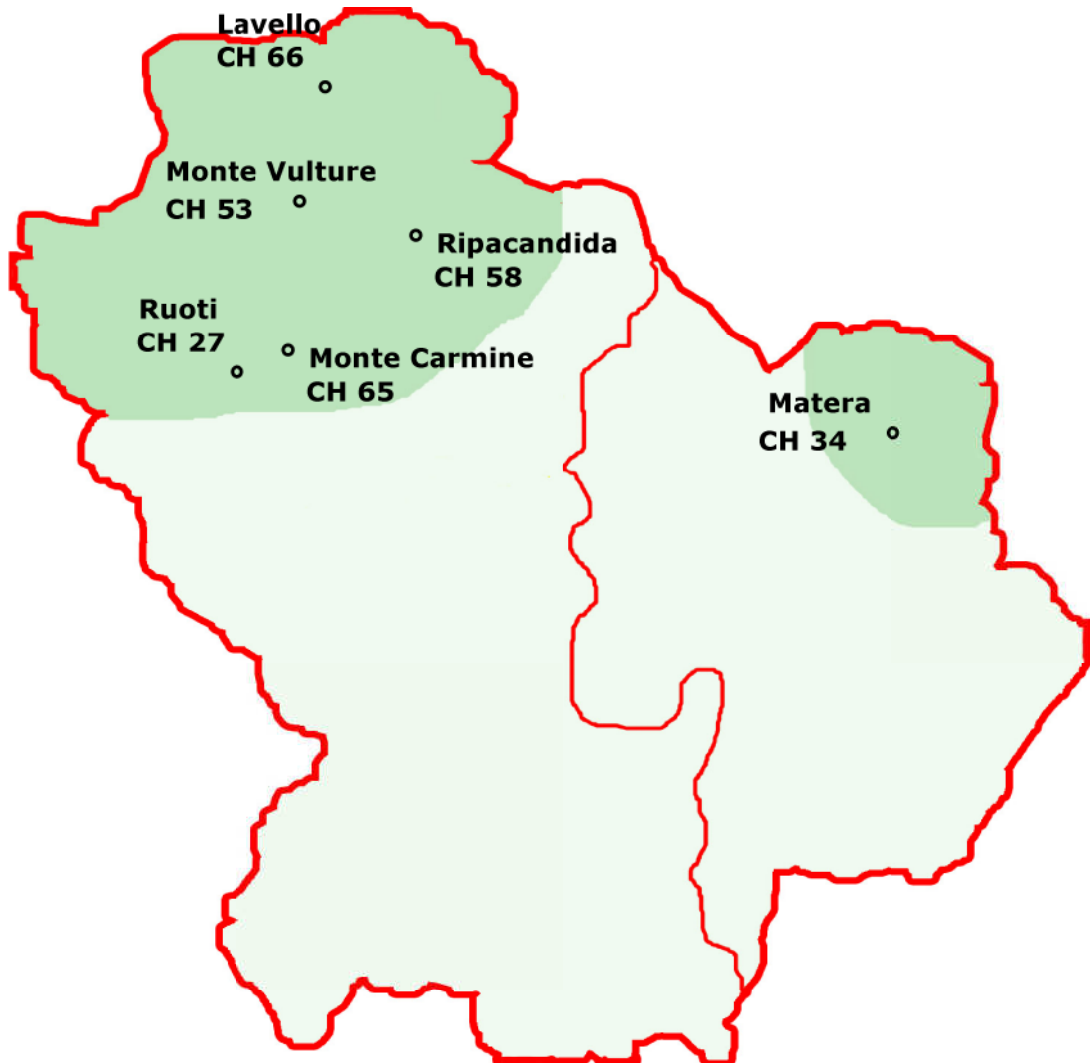

AREA DI COPERTURA

VIA SATELLITE

- **ITALIA ED EUROPA**
- **STATI UNITI**
- **CANADA**
- **PAESI ARABI**
- **AFRICA DEL NORD**

VIA CAVO

- **STATI UNITI**
- **CANADA**
- **GERMANIA**
- **POLONIA**

IN DIGITALE TERRESTRE

LOMBARDIA

SARDEGNA

PUGLIA

ABRUZZO

MOLISE

BASILICATA

CAMPANIA

**COPERTURA
DIGITALE TERRESTRE
IN CHIARO IN LOMBARDIA**

1 ripetitore in Abruzzo

popolazione servita: 400.000 abitanti
copertura 30% del territorio

**COPERTURA
DIGITALE TERRESTRE
IN CHIARO IN MOLISE**

1 ripetitore in Molise

popolazione servita: 60.000 abitanti
copertura 19% del territorio

REGIONE MOLISE

**COPERTURA
DIGITALE TERRESTRE
IN CHIARO IN BASILICATA**

6 ripetitori in Basilicata

popolazione servita: 270.000 abitanti
copertura 45% del territorio

**COPERTURA
DIGITALE TERRESTRE
IN CHIARO IN CAMPANIA**