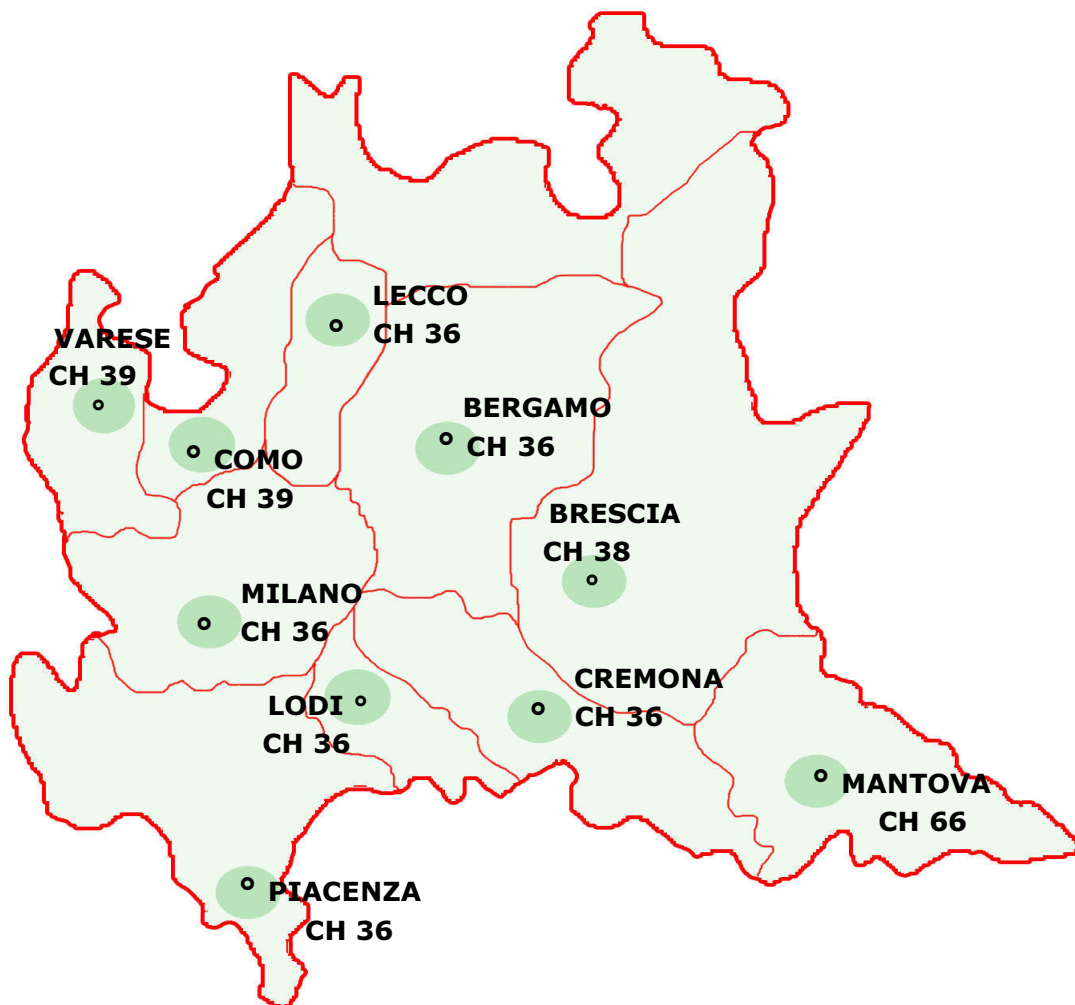

AREA DI COPERTURA

VIA SATELLITE

- **ITALIA ED EUROPA**
- **STATI UNITI**
- **CANADA**
- **PAESI ARABI**
- **AFRICA DEL NORD**

VIA CAVO

- **STATI UNITI**
- **CANADA**
- **GERMANIA**
- **POLONIA**

IN DIGITALE TERRESTRE

**COPERTURA
VIA CAVO
IN POLONIA**

popolazione servita: 600.000 abitanti
copertura 2% del territorio

**COPERTURA
DIGITALE TERRESTRE
IN CHIARO IN ITALIA**

In Italia il segnale terrestre è diffuso in sei regioni

LOMBARDIA

SARDEGNA

PUGLIA

ABRUZZO

MOLISE

BASILICATA

CAMPANIA

**COPERTURA
DIGITALE TERRESTRE
IN CHIARO IN LOMBARDIA**

10 ripetitori in Lombardia

popolazione servita: 1.830.000 abitanti
copertura 20% del territorio

**COPERTURA
DIGITALE TERRESTRE
IN CHIARO IN SARDEGNA**

**25 ripetitori in Sardegna
CH.55 UHF – 746 MHz**

popolazione servita: 1.617.000 abitanti
copertura 98% del territorio