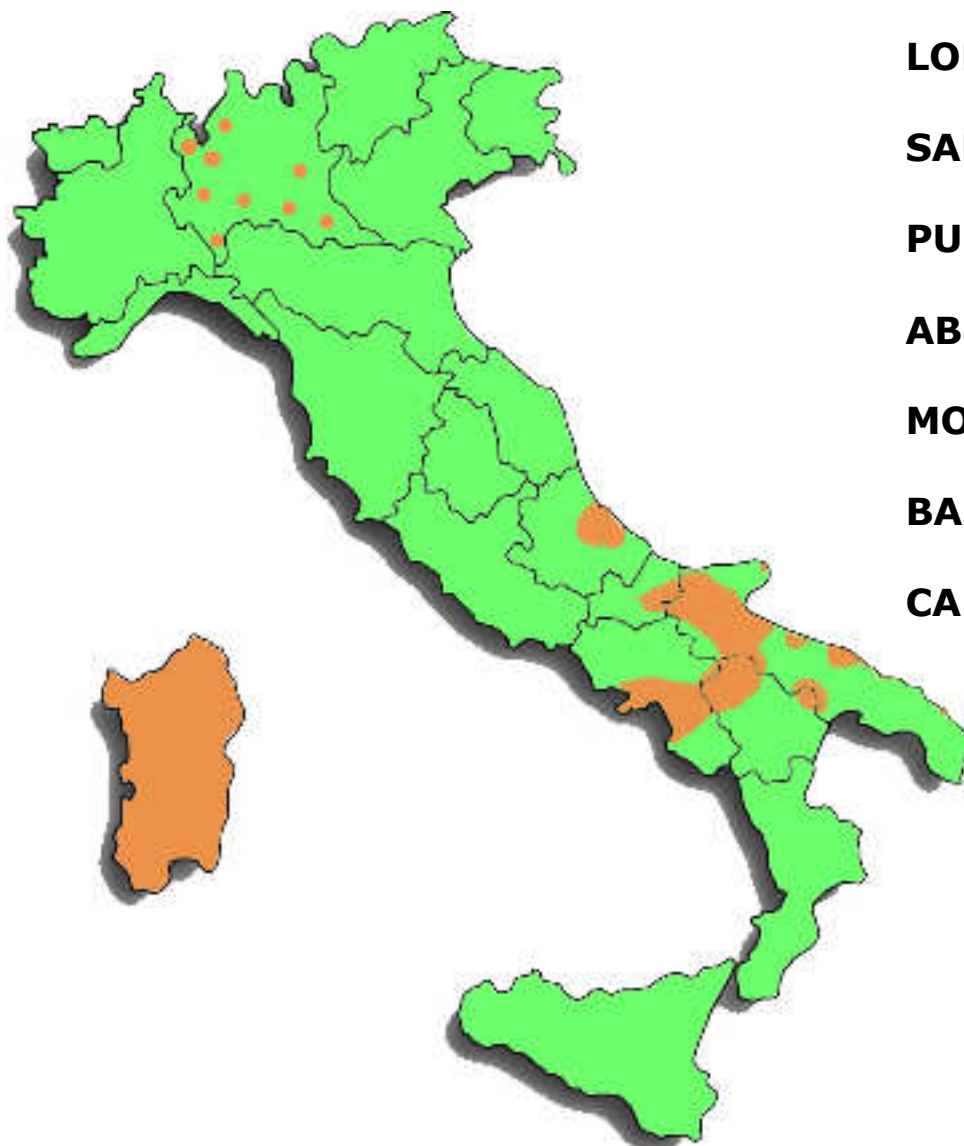

AREA DI COPERTURA

VIA SATELLITE

- **ITALIA ED EUROPA**
- **STATI UNITI**
- **CANADA**
- **PAESI ARABI**
- **AFRICA DEL NORD**

VIA CAVO

- **STATI UNITI**
- **CANADA**
- **GERMANIA**
- **POLONIA**

IN DIGITALE TERRESTRE

COPERTURA
VIA CAVO
A PAGAMENTO

IN TUTTO IL CANADA

\$ 35,-- al mese

www.italotv.com

Tel. to order:
(001)888.228.6889

**COPERTURA
VIA CAVO
IN GERMANIA**

popolazione servita: 2.000.000 abitanti
copertura 3% del territorio

**COPERTURA
VIA CAVO
IN POLONIA**

popolazione servita: 600.000 abitanti
copertura 2% del territorio

**COPERTURA
DIGITALE TERRESTRE
IN CHIARO IN ITALIA**

In Italia il segnale terrestre è diffuso in sei regioni

LOMBARDIA

SARDEGNA

PUGLIA

ABRUZZO

MOLISE

BASILICATA

CAMPANIA

**COPERTURA
DIGITALE TERRESTRE
IN CHIARO IN LOMBARDIA**